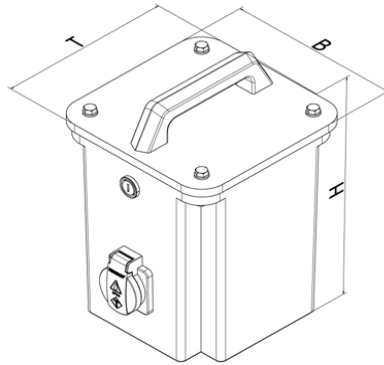

BEBIT 250-3600VA 1-PHASEN BAUSTELLEN ISOLIER-TRENNTRANSFORMATOR

ALLE ARTIKEL PRODUKTGRUPPE BEBIT, SERIE 192 MIT STECKDOSE

Typ	Leistung [VA]	Artikel Nr.	Kupfer [kg]	Gesamt [kg]	Abmessungen [mm]		
					B	T	H
BEBIT 250	250	192-000250	0,80	7,00	166	250	219
BEBIT 500	500	192-000500	1,50	11,00	166	250	219
BEBIT 1000	1000	192-001000	3,00	17,00	192	276	259
BEBIT 1600	1600	192-001600	3,80	22,00	340	265	280
BEBIT 2000	2000	192-002000	5,20	26,00	340	265	280
BEBIT 2500	2500	192-002500	5,90	31,00	340	265	280
BEBIT 3000	3000	192-003000	6,80	33,00	340	265	280
BEBIT 3600	3600	192-003600	12,30	36,00	340	265	280

ALLE ARTIKEL PRODUKTGRUPPE BEBIT, SERIE 193 MIT CEE-STECKDOSE

Typ	Leistung [VA]	Artikel Nr.	Kupfer [kg]	Gesamt [kg]	Abmessungen [mm]		
					B	T	H
BEBIT 250	250	193-000250	0,80	7,00	166	250	219
BEBIT 500	500	193-000500	1,50	11,00	166	250	219
BEBIT 1000	1000	193-001000	3,00	17,00	192	276	259
BEBIT 1600	1600	193-001600	3,80	22,00	340	265	280
BEBIT 2000	2000	193-002000	5,20	26,00	340	265	280
BEBIT 2500	2500	193-002500	5,90	31,00	340	265	280
BEBIT 3000	3000	193-003000	6,80	33,00	340	265	280
BEBIT 3600	3600	193-003600	12,30	36,00	340	265	280