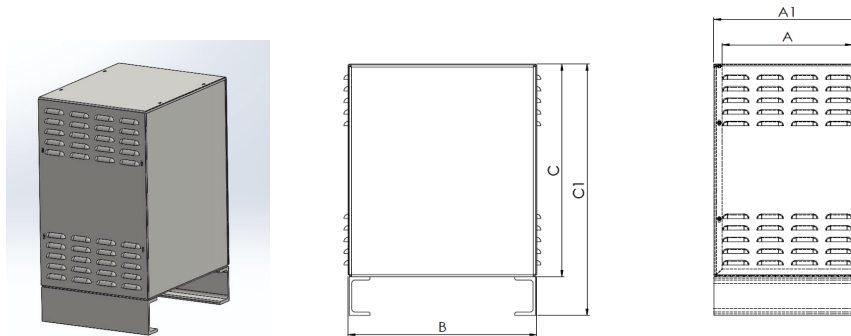

TYP BGB TRAFO-GEHÄUSE «BÄCHLI»

606-000000

Ausführungsmerkmale

- Stahlblechgehäuse für Transformatoren
- Schutzart IP 23
- Schutzklasse 1
- Stehend für Bodenmontage
- Bodenfreiheit 100mm
- Bodengitter unten mit festem Ausschnitt für Kabelzuführung von/nach unten
- Pulverbeschichtet in RAL 7035
- Andere Grösse, Farbe oder Schutzart auf Anfrage
- Zusatzeinbauten möglich, zum Bsp. Kabelverschraubungen, Hauptschalter, Sicherungen, Schütze, Leucht-LED, Messanzeige

MECHANISCHE DATEN

Alle Artikel Produktgruppe BGB

Typ	Artikel Nr.	Gewicht Gesamt [kg]	Abmessungen [mm]				
			Breite B	Tiefe A	Tiefe A1	Höhe C1	Höhe C
BGB1	606-000001	32	450	310	350	650	550
BGB2	606-000002	51	600	410	450	750	650
BGB3	606-000003	72	750	510	550	850	750
BGB4	606-000004	100	900	660	700	950	850