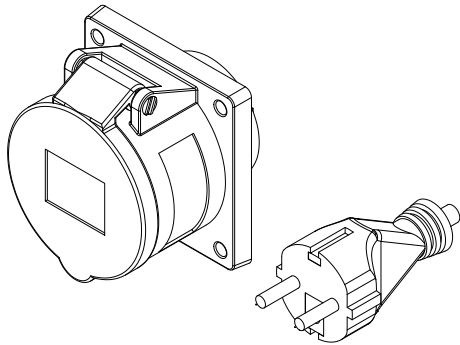

BZSD / BZAS STECKDOSE / STECKER

908/911-000000

Zubehörartikel werden nur im Zusammenhang mit Gehäuse und Transformatoren verkauft.

Ausführungsmerkmale

- Einbausteckdosen
- Stecker
- Verschiedene Ausführungen
- andere Spannungen und Ausführungen auf Anfrage

ELEKTRISCHE & MECHANISCHE DATEN

Wandanbau-Steckdosen (keine Lagerartikel)

Typ	Strom [A]	Artikel Nr.	Farbe	Pole	Spannung [V]	PE
Dose CEE 400V 16A	16	908-000001	rot	5	400	6h
Dose CEE 400V 32A	32	908-000002	rot	5	400	6h
Dose CEE 400V 63A	63	908-000003	rot	5	400	6h
Dose CEE 230V 16A	16	908-000004	blau	5	230	9h
Dose CEE 230V 32A	32	908-000005	blau	5	230	9h
Dose CEE 230V 63A	63	908-000006	blau	5	230	9h
Dose CEE 500V 16A	16	908-000007	schwarz	5	500	7h
Dose CEE 500V 32A	32	908-000008	schwarz	5	500	7h
Dose CEE 500V 63A	63	908-000009	schwarz	5	500	7h
Dose Schuko 230V 16A	16	908-000010	blau	3	230	---
Dose US 115V 15A	15	908-000011	blau	3	115	---

Stecker (keine Lagerartikel)

Typ	Strom [A]	Artikel Nr.	Farbe	Pole	Spannung [V]	PE
Stecker CEE 400V 16A	16	911-000001	rot	5	400	6h
Stecker CEE 400V 32A	32	911-000002	rot	5	400	6h
Stecker CEE 400V 63A	63	911-000003	rot	5	400	6h
Stecker CEE 230V 16A	16	911-000004	blau	5	230	9h
Stecker CEE 230V 32A	32	911-000005	blau	5	230	9h
Stecker CEE 230V 63A	63	911-000006	blau	5	230	9h
Stecker CEE 500V 16A	16	911-000007	schwarz	5	500	7h
Stecker CEE 500V 32A	32	911-000008	schwarz	5	500	7h
Stecker CEE 500V 63A	63	911-000009	schwarz	5	500	7h
Stecker Schuko 230V 16A	16	911-000010	blau	3	230	---
Stecker US 115V 15A	15	911-000011	blau	3	115	---