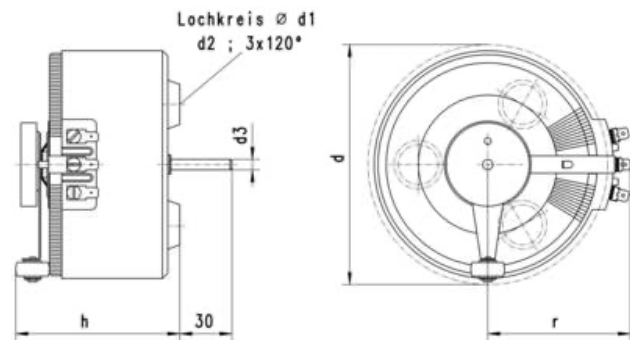

BERS 0.5-200A

500/501/502-000000

1-PHASEN RINGSTELL-SPARTRANSFORMATOR

Normen

EN 61558-2-13
Spartransformatoren

EN 61558-2-14
Stelltransformatoren

Ausführungsmerkmale

- Verwendung zur stufenlosen Wechselspannungseinstellung zwischen 0 bis 100%
- offene Ausführung für senkrechten ortsfesten Einbau
- rostfreier Wellenflansch
- Umgebungstemperatur max. 40°C
- Isolierstoffklasse B
- Drehknöpfe und Skalen optional lieferbar
- Hand- oder Motorantrieb (bitte separat bestellen)
- Dreipunktebefestigung im 3x120° Winkel
- kompakte Bauweise